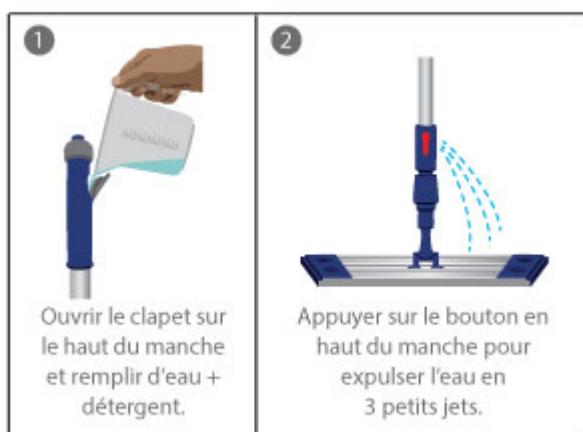

### **Descriptif :**

Balai de lavage qui dispose d'un réservoir intégré dans le manche pouvant contenir jusqu'à 500 mL de solution nettoyante.

Léger et maniable, il contribue à la réduction des TMS (Trouble Musculosquelettiques).

Idéal pour un nettoyage :

- pratique : plus besoin de seau.
- économique : quelques gouttes de détergent suffisent, permet de laver jusqu'à 80 m<sup>2</sup> avec seulement 0,5 L de solution.
- rapide : les sols sèchent très vite car il délivre la juste quantité de liquide.
- efficace : extraplat et articulé, il passe partout même sous les meubles les plus bas.

Le kit comprend:

- un manche réservoir Zapa de 145 cm.
- un balai trapèze 40 x 11 cm, en aluminium.
- une mop microfibre 40 x 13 cm.

La [mop](#) est aussi vendue séparément.

MISE EN ŒUVRE TRÈS FACILE

**FICHE TECHNIQUE**